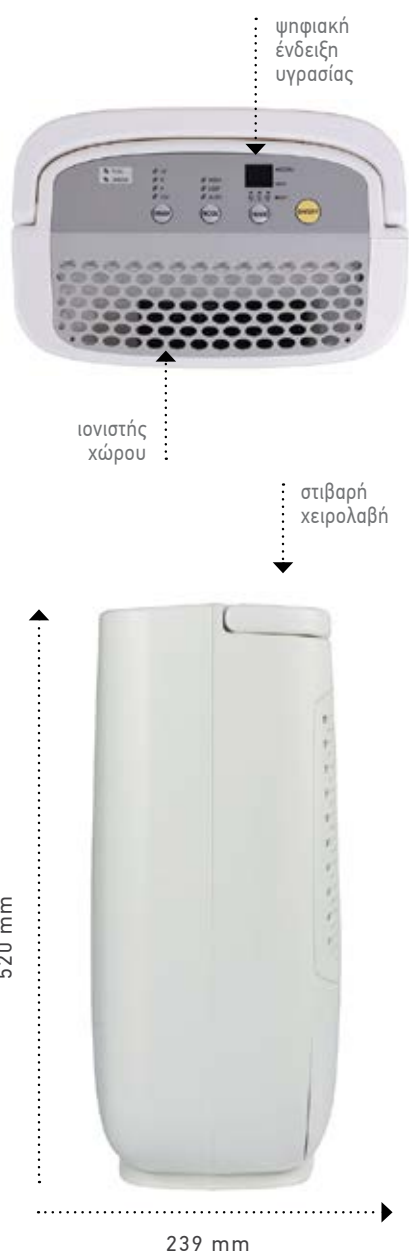

Qualis 25L

- Για περίπου 150m²
- Κατανάλωση μόνο 290W
- Ροή αέρα 165m³/h
- 3 ταχύτητες ανεμιστήρα

ΦΙΛΤΡΟ
ΕΝΕΡΓΟΥ
ΑΝΘΡΑΚΑ

ΙΟΝΙΣΤΗΣ
ΧΩΡΟΥ

ΟΘΟΝΗ
ΑΦΗΣ

ΛΕΙΤΟΥΡΓΙΑ
ΥΠΙΝΟΥ

ΣΤΕΓΝΩΜΑ
ΡΟΥΧΩΝ

ΑΥΤΟΜΑΤΗ
ΕΠΑΝΕΚΚΙΝΗΣΗ

Τύπος αφυγραντήρα	με συμπιεστή
Δυνατότητα αφύγρυνσης	13L/ημέρα (30°C 80% Σχετ. Υγρ.)
Για σπίτια έως	80m ² περίπου
Θερμοκρασία λειτουργίας	5-35°C
Ψυκτικό υγρό	R290 / 0,045 kg
Κατανάλωση [Rated Power]	145W (27°C 60%)
Λειτουργία KULLSAVE	✓
Ροή αέρα	H: 95 L: 70 m ³ /h
Επίπεδο θορύβου	H: 39 L: 35 dB(A)
Φίλτρο σκόνης αντιβακτηριδιακό	✓
Ψηφιακό καντράν	αφής
Κλειδίωμα ρυθμίσεων	✓
Λειτουργία Υπνου	✓
Αυτόματη επανεκκίνηση	✓
Μόνιμη σύνδεση αποχέτευση	✓ περιλαμβάνεται
Χρονοδιακόπτης Timer	1 - 24 ώρες
Αυτόματη διακοπή λειτουργίας	✓ Πλήρες δοχείο νερού
Ταχύτητες ανεμιστήρα	2
Υγροστάτης	✓ Ψηφιακός
Χωρητικότητα δοχείου νερού	2.3 λίτρα
Διαστάσεις (ΠxΒxΥ) mm	308 x 209 x 445
Καθαρό βάρος	11 kgs
Εγγύηση συμπιεστή	5 χρόνια

DDQ10L

■ Για περίπου 100m²

■ Κατανάλωση 420/740W

■ Ροή αέρα 120m³/h

■ 2 ταχύτητες ανεμιστήρα

ΟΘΟΝΗ
ΑΦΗΣ

ΛΕΙΤΟΥΡΓΙΑ
ΥΠΝΟΥ

ΑΥΤΟΜΑΤΗ
ΕΠΑΝΕΚΚΙΝΗΣΗ

ΧΑΜΗΛΗ
ΚΑΤΑΝΑΛΩΣΗ

desiccant

ΤΕΧΝΙΚΑ ΧΑΡΑΚΤΗΡΙΣΤΙΚΑ

Τύπος αφυγραντήρα	desiccant
Δυνατότητα αφύγρανσης	10L/ημέρα (20°C 60% Σχετ. Υγρ.)
Για σπίτια έως	100m ² περίπου
Θερμοκρασία λειτουργίας	1-40°C
Κατανάλωση [Rated Power]	H: 740W L: 420W
Λειτουργία KULLSAVE	✓
Ροή αέρα	H: 120 L: 65 m ³ /h
Επίπεδο θορύβου	H: 47 L: 38 dB(A)
Φίλτρο σκόνης αντιβακτηριδιακό	✓
Φίλτρο Ενεργού Άνθρακα	✓
Ψηφιακό καντράν	✓
Κλείδωμα ρυθμίσεων	✓
Λειτουργία Υπνου	✓
Αυτόματη επανεκκίνηση	✓
Μόνιμη σύνδεση αποχέτευση	✓ περιλαμβάνεται
Χρονοδιακόπτης Timer	2, 4, 8, 12 ώρες
Αυτόματη διακοπή λειτουργίας	✓ Πλήρες δοχείο νερού
Ταχύτητες ανεμιστήρα	2
Υγροστάτης	✓ Ψηφιακός
Χωρητικότητα δοχείου νερού	4.2 λίτρα
Διαστάσεις (ΠxΒxΥ) mm	379 x 239 x 520
Καθαρό βάρος	7.5 kgs
Εγγύηση	2 χρόνια