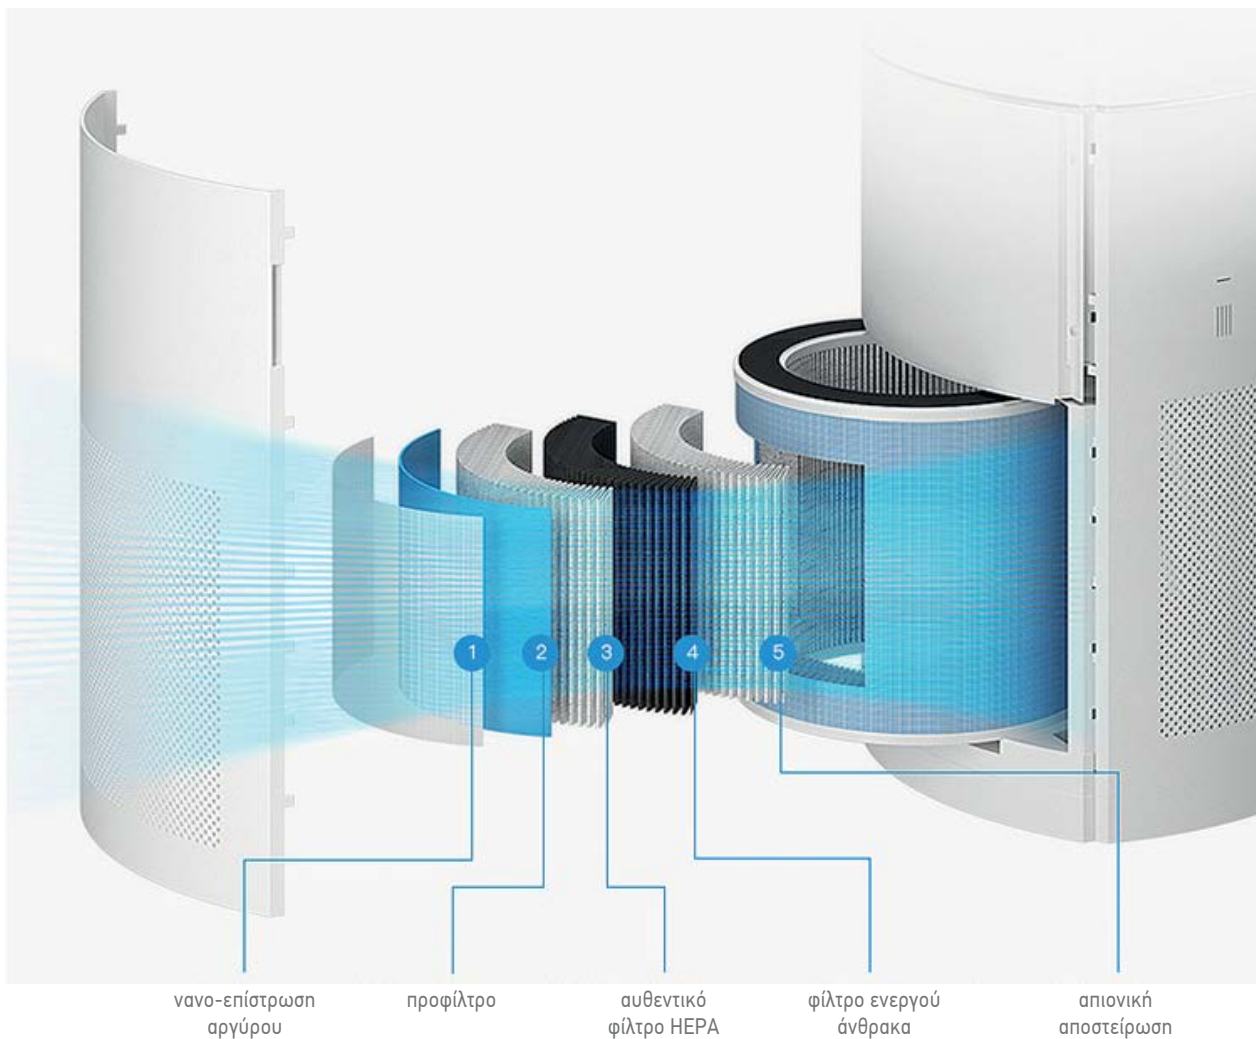

AERO

AERO+

Κάλυψη χώρου	έως 45m²	έως 60m²
CADR	380m³	500m³
Φίλτρο 360°	✓	✓
Ιονιστής κεραμικής πίεσης	✓	✓
Αισθητήρας PM2.5	✓	✓
Αισθητήρας VOCs	-	✓
Εύρος εμφάνισης τιμής PM2.5	000-500mg/m³	000-500mg/m³
Εύρος εμφάνισης τιμής VOCs	-	000-9.90mg/m³
Μέγιστο επίπεδο θορύβου	65dB (A) υψηλή σκάλα	65dB (A) υψηλή σκάλα
Ταχύτητες ανεμιστήρα	5 [3+Turbo+Sleep]	5 [3+Turbo+Sleep]
Χρονοδιακόπτης λειτουργίας	1-24h	1-24h
Κλείδωμα ρυθμίσεων	✓	✓
Τηλεκοντρόλ	✓	✓
Κατανάλωση [μέγιστη]	40W	55W
Διαστάσεις (ΠxΒxΥ)	305 x 306 x 604 mm	305 x 306 x 724 mm
Καθαρό βάρος	7,8 kgs	8,8 kgs
Εγγύηση	2 χρόνια	2 χρόνια