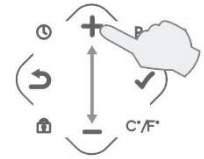

Confirm.

2. Ρυθμίστε θερμοκρασία.

Set temperature.

Το κόκκινο led δείχνει
ότι είναι στην
λειτουργία Άνεσης.

Red led indicates
Comfort mode.

Το πράσινο led δείχνει
ότι είναι στην λειτουργία
Οικονομίας.

Green led indicates Eco
mode.

Εναλλαγή μεταξύ C° και F°.

C° to F° conversion.

Μην καλύπτετε την
συσκευή θέρμανσης.

Do not cover the heater.

d1

Δευτέρα
Monday

d2

Τρίτη
Tuesday