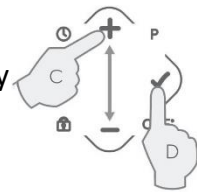

Πατήστε ταυτόχρονα + και ✓
Press + and ✓ simultaneously

d 1:P 1

3.1 Επιλέξτε πρόγραμμα.
Select program.

d1=
Δευτέρα
Monday

3.2 Επιβεβαιώστε ✓
Confirm

d 2:P 1

3.3 Επιλέξτε πρόγραμμα.
Select program.

d2=
Τρίτη
Tuesday