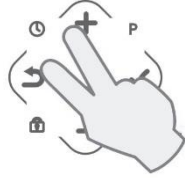

Electronic room temperature control plus week timer with adaptive startup.

1. Ρυθμίστε ημέρα και ώρα.

Set Day and time.

Πατήστε ταυτόχρονα + και ↶
Press + and ↶ simultaneously

24:00

1.1 Επιλέξτε 12H/24H

Select 12H/24H