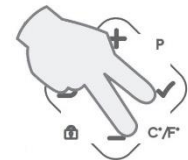

Confirm.

2. Ρυθμίστε θερμοκρασία.

Set temperature.

Το κόκκινο led δείχνει
ότι είναι στην
λειτουργία Άνεσης.

Red led indicates
Comfort mode.

Το πράσινο led δείχνει
ότι είναι στην λειτουργία
Οικονομίας.

Green led indicates Eco
mode.

Εναλλαγή μεταξύ C° και F°.

C° to F° conversion.

Μην καλύπτετε την
συσκευή θέρμανσης.

Do not cover the heater.

d1

Δευτέρα
Monday

d2

Τρίτη
Tuesday