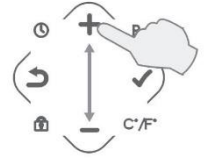

Confirm.

2. Ρυθμίστε θερμοκρασία.

Set temperature.

Το κόκκινο led δείχνει
ότι είναι στην
λειτουργία Άνεσης.

Red led indicates
Comfort mode.

Το πράσινο led δείχνει
ότι είναι στην λειτουργία
Οικονομίας.

Green led indicates Eco
mode.

Εναλλαγή μεταξύ C° και F°.

C° to F° conversion.

Μην καλύπτετε την
συσκευή θέρμανσης.

Do not cover the heater.

d1

Δευτέρα
Monday

d2

Τρίτη
Tuesday