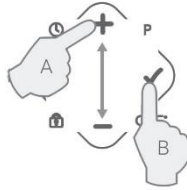

1.2 Επιβεβαιώστε.

Confirm.

00:00

1.3 Ρυθμίστε την ώρα.

Set the hour.