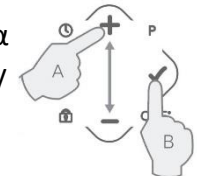

d 1:P 1

3.1 Επιλέξτε πρόγραμμα.
Select program.

d1=
Δευτέρα
Monday