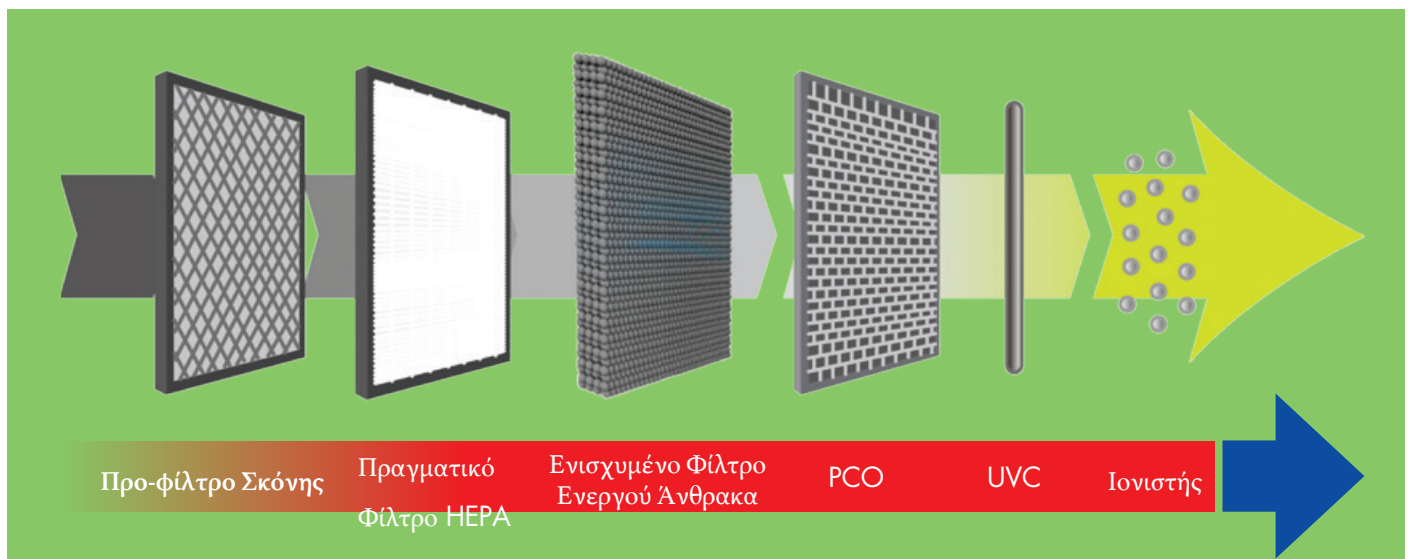

## ΑΞΙΟΛΟΓΗΣΗ CADR (Clean Air Delivery Rate)

Ο καθαριστής αέρα MeacoClean CA-HEPA 47x5 έχει δοκιμαστεί και ελεγχθεί από ανεξάρτητο εργαστήριο!

Αποτελέσματα Βαθμού Απόδοσης Καθαρού Αέρα (CADR by AHAM)			
	Καπνός	Σκόνη	Γύρη
CA-HEPA 47x5	135	142	151

Το CADR είναι ένα σεβαστό, ανεξάρτητο, διεθνώς αναγνωρισμένο πρότυπο τεστ. Οι παραπάνω εργαστηριακές βαθμολογίες δείχνουν πόσο αποτελεσματικό είναι το σύστημα καθαρισμού αέρα. Χρησιμοποιήστε αυτά τα στοιχεία για να συγκρίνετε τον MeacoClean CA-HEPA 47x5 με άλλα συστήματα καθαρισμού του αέρα, ως μέρος της έρευνας αγοράς σας. Κατά την έρευνα ζητήστε ρυθμούς ροής αέρα για να δείτε πόσες φορές την ώρα ο αέρας θα περάσει μέσα από τον καθαριστή αέρα. Εάν άλλοι καθαριστές αέρα χρησιμοποιούν φίλτρο ενεργού άνθρακα ρωτήστε πόσο άνθρακα περιλαμβάνει το φίλτρο. Ο MeacoClean CA-HEPA 47x5 χρησιμοποιεί 450 γραμμάρια.

## ΤΡΟΠΟΣ ΛΕΙΤΟΥΡΓΙΑΣ ΤΟΥ MeacoClean

Αυτός ο καθαριστής αέρα χρησιμοποιεί ένα σύστημα καθαρισμού πολλών σταδίων.

1. Το προ-φίλτρο αφαιρεί τα μεγαλύτερα σωματίδια, όπως η σκόνη, από τον αέρα.
2. Το φίλτρο HEPA μικρότερα αλλεργιογόνα από τον αέρα.
3. Το φίλτρο ενεργού άνθρακα αφαιρεί τις οσμές.
4. Το υπεριώδες φως (λάμπα UV) λειτουργεί σε συνδυασμό με το φωτοκαταλύτη διοξειδίου του τιτανίου αφαιρεί τα βακτηρίδια, τους ιούς, οσμές και πτητικών οργανικών ενώσεων VOCs από τον αέρα.
5. Ο ιονιστής βοηθάει στην αφαίρεση επιπλέον σκόνης και οσμών από τον αέρα.